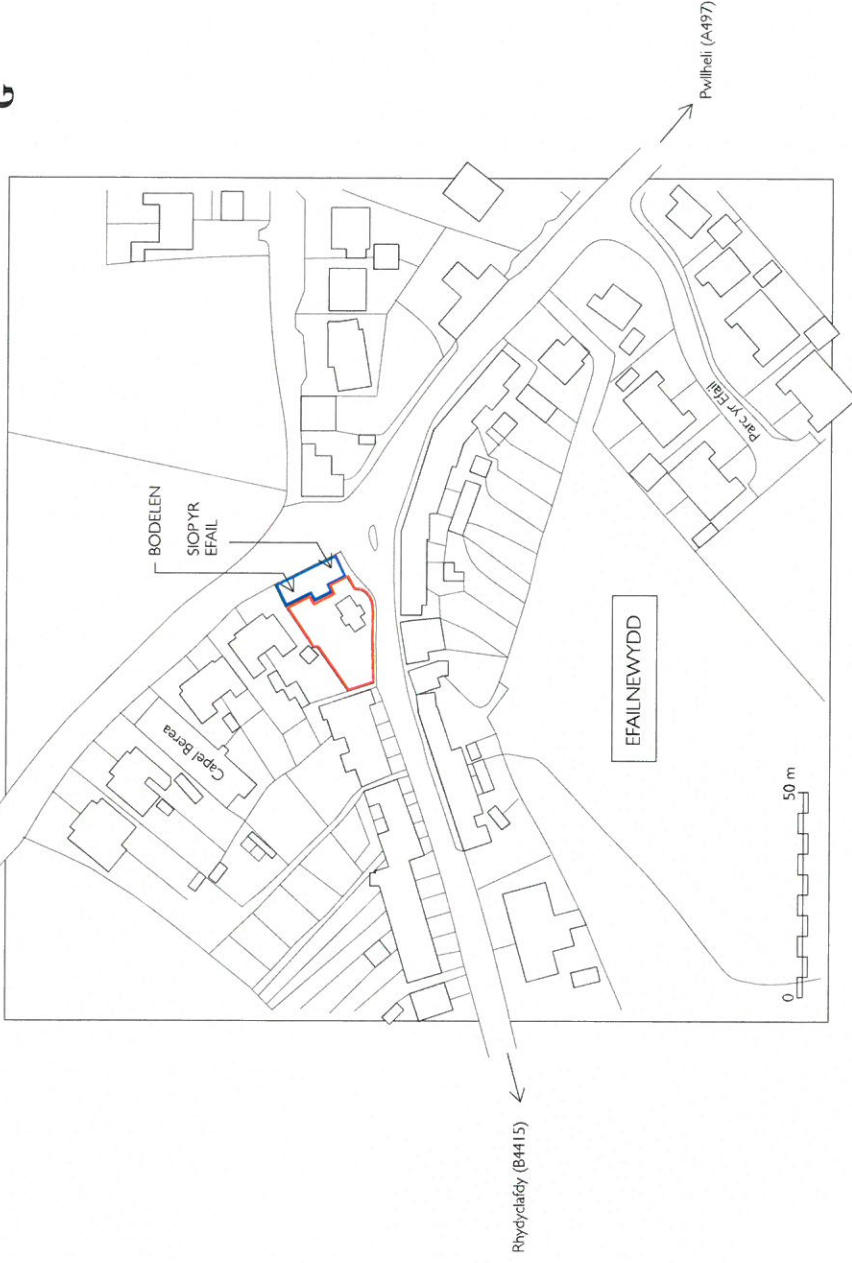

Rhif y Cais / Application Number : C17/0094/40/AM

Cynllun lleoliad ar gyfer adnabod y safle yn unig. Dim i raddfa.
Location Plan for identification purposes only. Not to scale.

Boduan a Nefyn (A497)

Cyfeiriad Llawn: Bodelen / Siof yr Efail, Efailnewydd, Pwllheli, Gwynedd LL53 5TR

Amcan leoliad a maint y siedau coed (symudol) presennol - heb eu mesur

Gwrych presennol (1.4-1.5m o uchel) yn ffurfio'r ffin Deheuol

Ffinau ac adeiladau yn deillio o gynllun 'Buy a Plan'

PWYSIG:

Mae'r cynllun hwn yn gfuniad o'r canlynol:
 Gosodiad oddi fewn i ffinau'r eiddo (y llinell werdd) : fel fesurwyd ar y 18.11.16
 Ffuriau oddi allan i ffinau'r eiddo : selliedig ar gynllun 1:200 gan gymni 'Buy a Plan',
 Passinc Ltd, Unit 10558, PO Box 6945, London, W1A 6US. Rhif Afoneb: #84898-1

BODELEN / SIOIPYR EFAIL -

CYNLLUN SAFLE PRESENNOL

Cleient: Alwyn Pritchard
 Graddfa 1:100
 Dyddiad: Tachwedd 2016
 hawffraint: h.e.cullen (01286) 660 027

Gwrych presennol

Aminell yn dymodi lleoliad posibl ar gyfer ty arfaethedig
 Arwynebedd llawr isaf* = 52.50m²
 Arwynebedd lofftydd* = 50.16m²