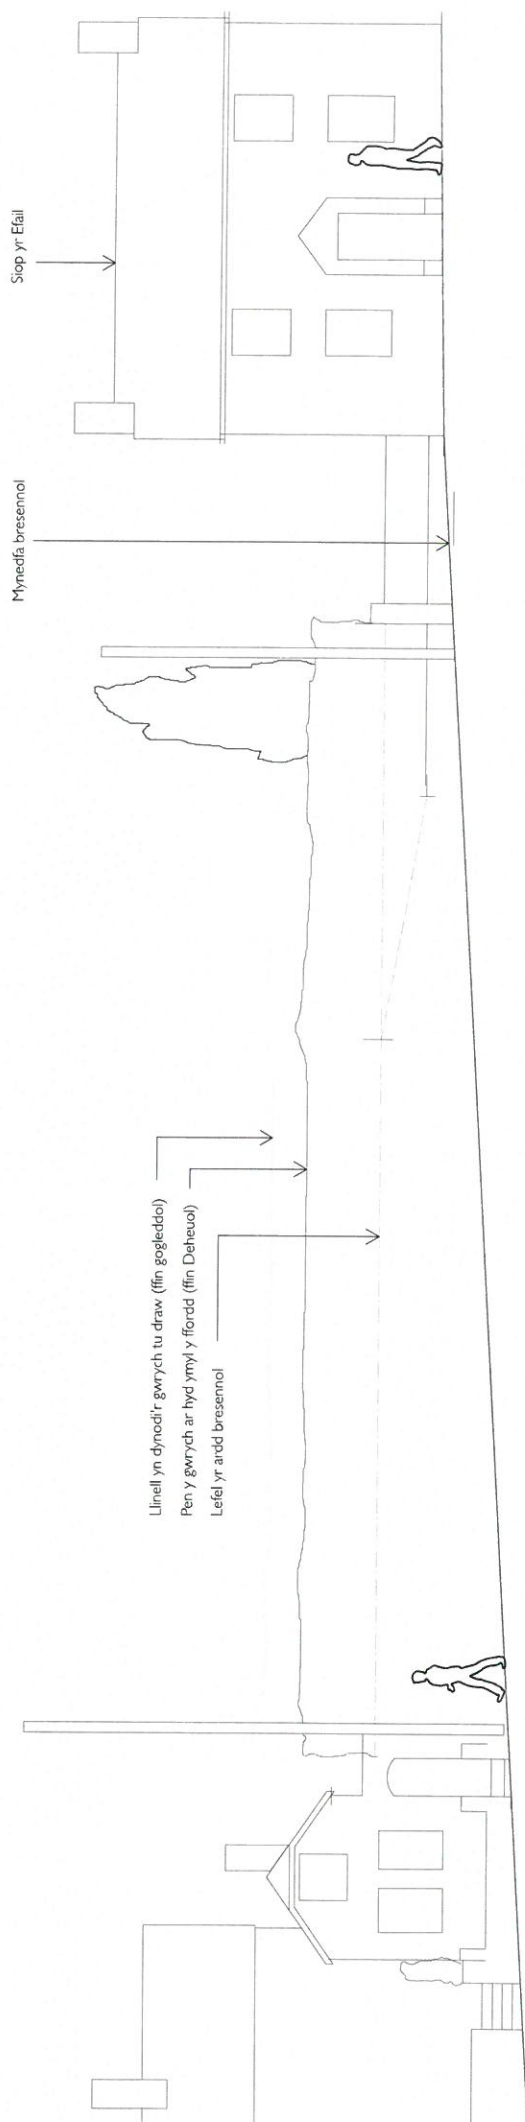

TORIAD PRESENNOL AR HYD YR B441.5 & DRYCHIAD DEHEUOL PRESENNOL