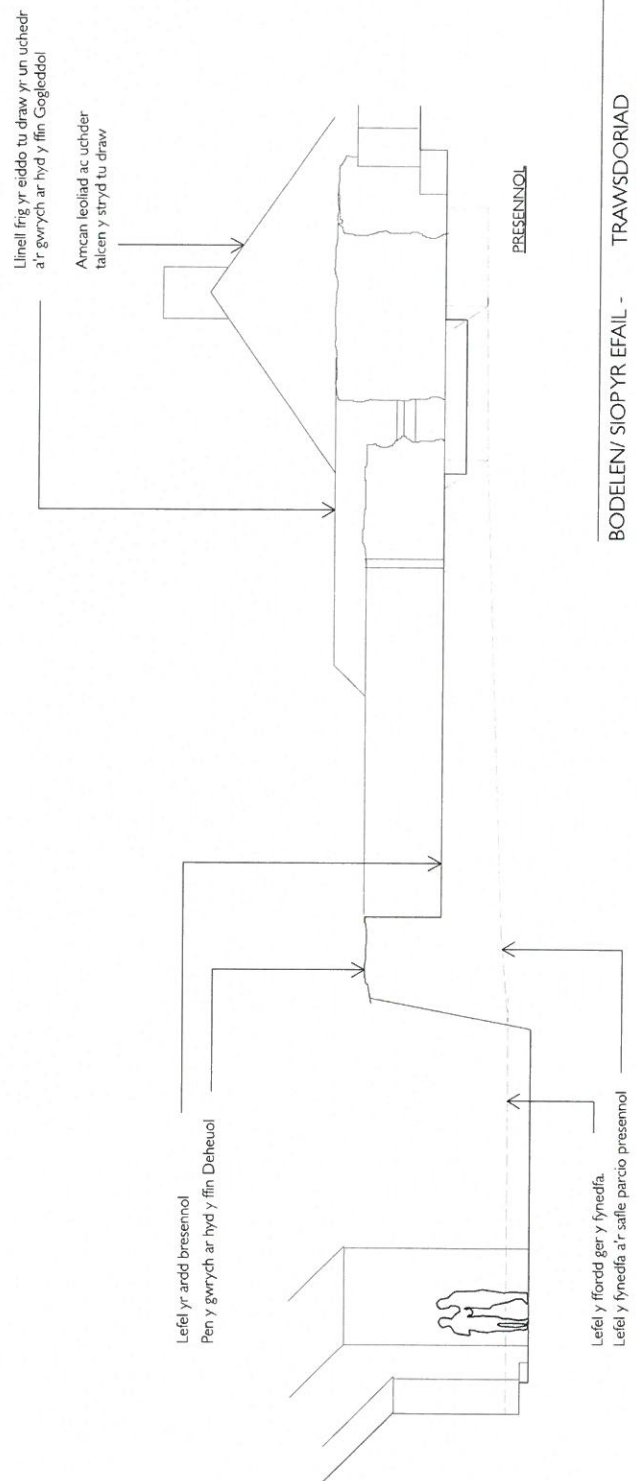

ARFAETHEDIG

PRESENNOL