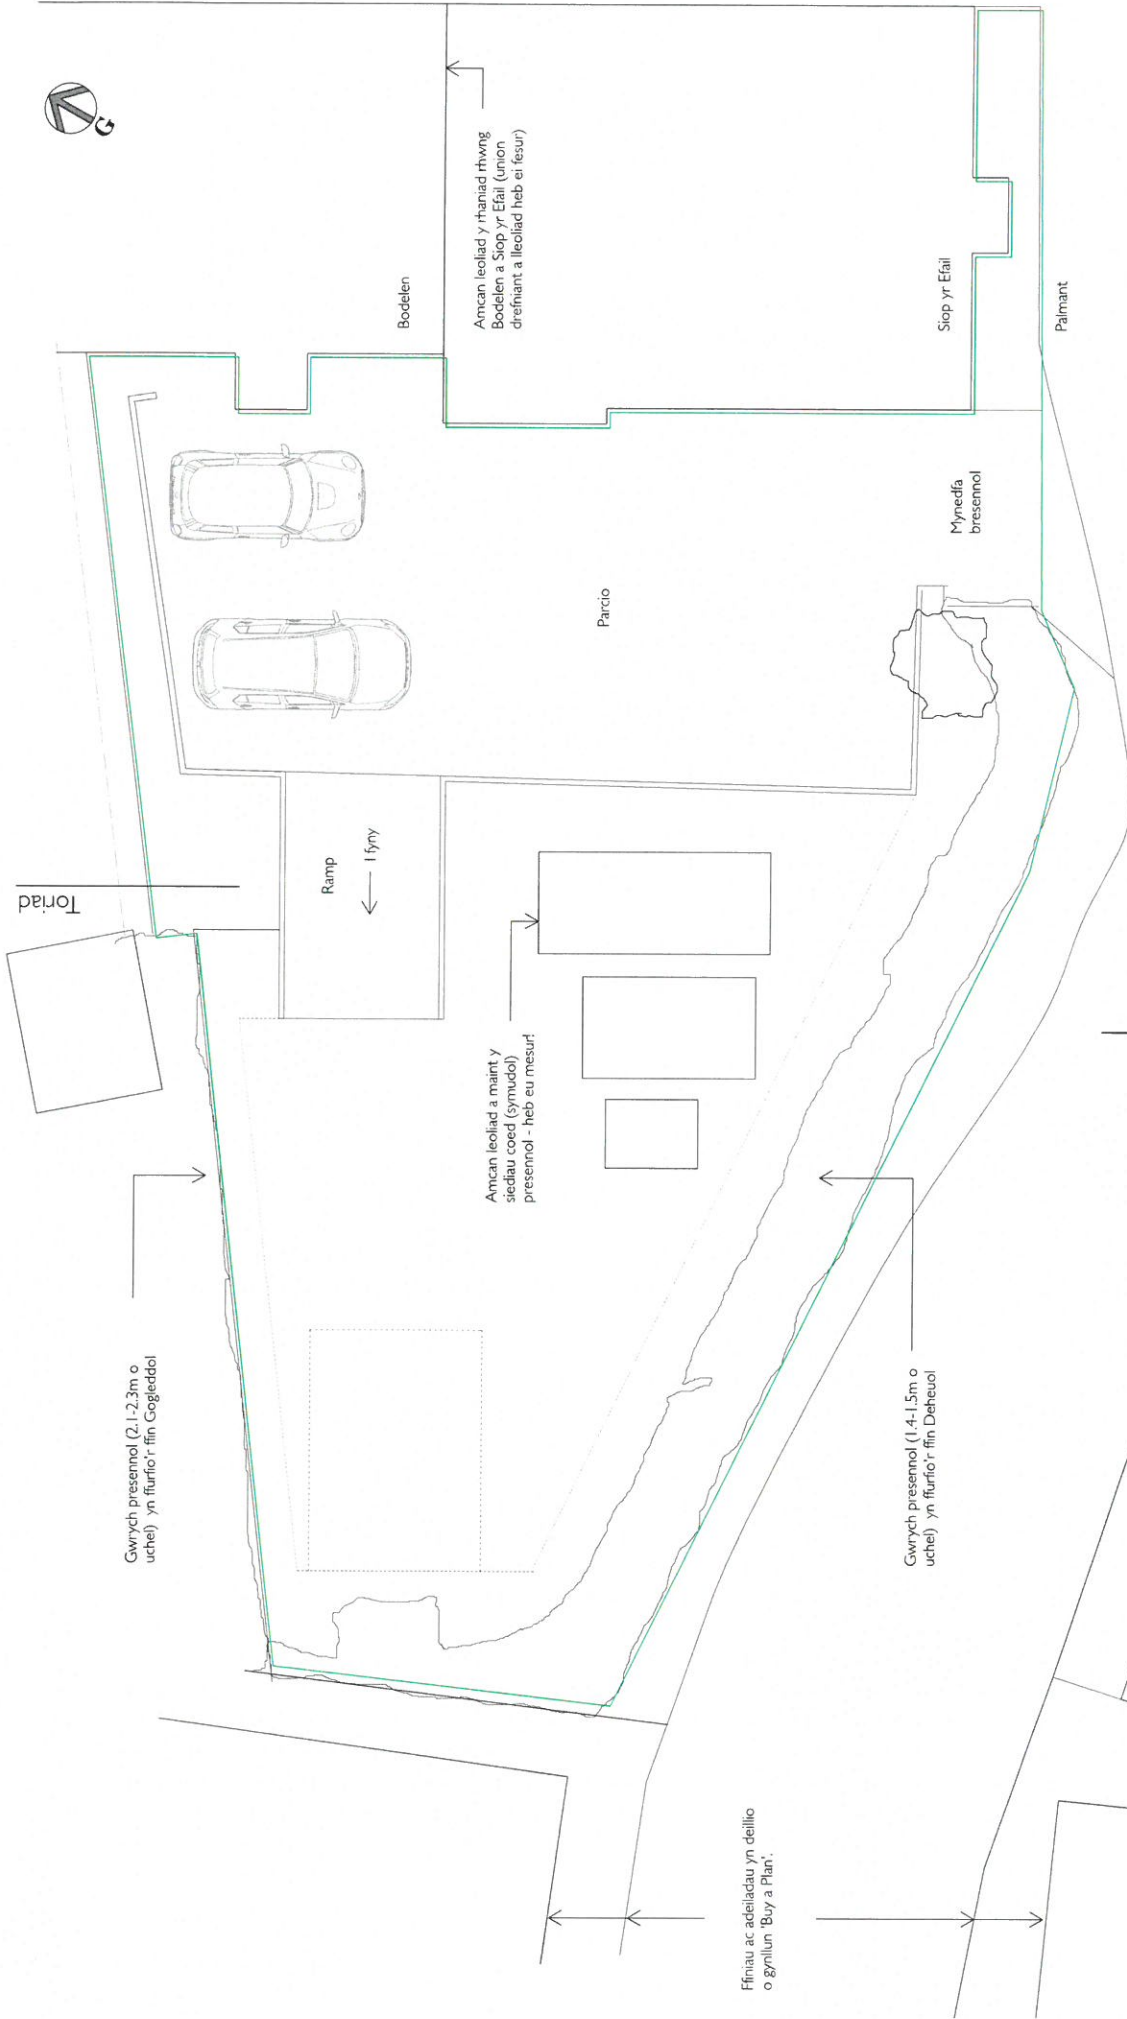

Rhif y Cais / Application Number : C17/0094/40/AM

Cynllun lleoliad ar gyfer adnabod y safle yn unig. Dim i raddfa.
Location Plan for identification purposes only. Not to scale.

Boduan a Nefyn (A497)

Cyfeiriad Llawn: Bodelen / Siof yr Efail, Efailnewydd, Pwllheli, Gwynedd LL53 5TR

BODELEN/ SIOPYR EFAIL -

CYNLLUN LLEOLIAD

Cleient: Alwyn Pritchard

Graddfa 1:1250

Dyddiad: Tachwedd 2016

hawlfraint: h.e.cullen (01286) 660 027

Gwrych presennol (2.1-2.3m o uchel) yn ffurfio'r ffin Cogleddol

Amcan leoliad a maint y siedau coed (symudol) presennol - heb eu mesur

Gwrych presennol (1.4-1.5m o uchel) yn ffurfio'r ffin Deheuol

Ffinau ac adeiladau yn deillio o gynllun 'Buy a Plan'

PWYSIG:

Mae'r cynllun hwn yn gfuniad o'r canlynol:
 Gosodiad oddi fewn i ffinau'r eiddo (y llinell werdd) : fel fesurwyd ar y 18.11.16
 Ffuriau oddi allan i ffinau'r eiddo : selliedig ar gynllun 1:200 gan gymni 'Buy a Plan',
 Passinc Ltd, Unit 10558, PO Box 6945, London, W1A 6US. Rhif Afoneb: #84898-1

BODELEN / SIOIPYR EFAIL -

CYNLLUN SAFLE PRESENNOL

Cleient: Alwyn Pritchard
 Graddfa 1:100
 Dyddiad: Tachwedd 2016
 hawffraint: h.e.cullen (01286) 660 027

Gwrych presennol

Aminell yn dymodi lleoliad posibl ar gyfer ty arfaethedig
 Arwynebedd llawr isaf* = 52.50m²
 Arwynebedd lofftydd* = 50.16m²