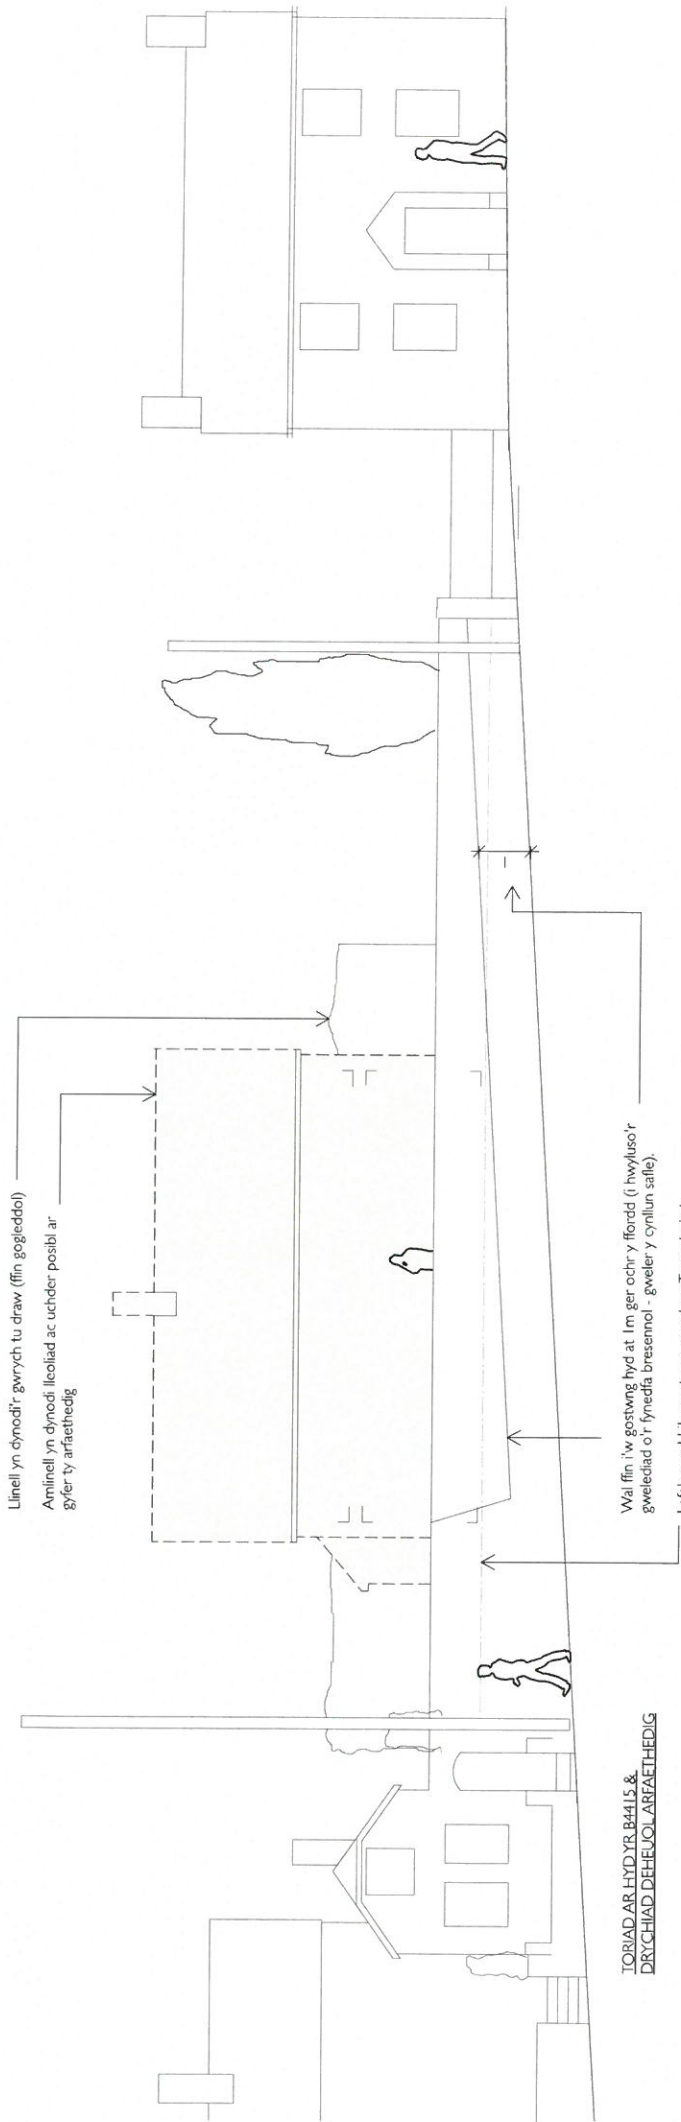

TORIAD AR HYD YR B441.5 & DRYCHIAD DEHEUOL ARFAETHEDIG