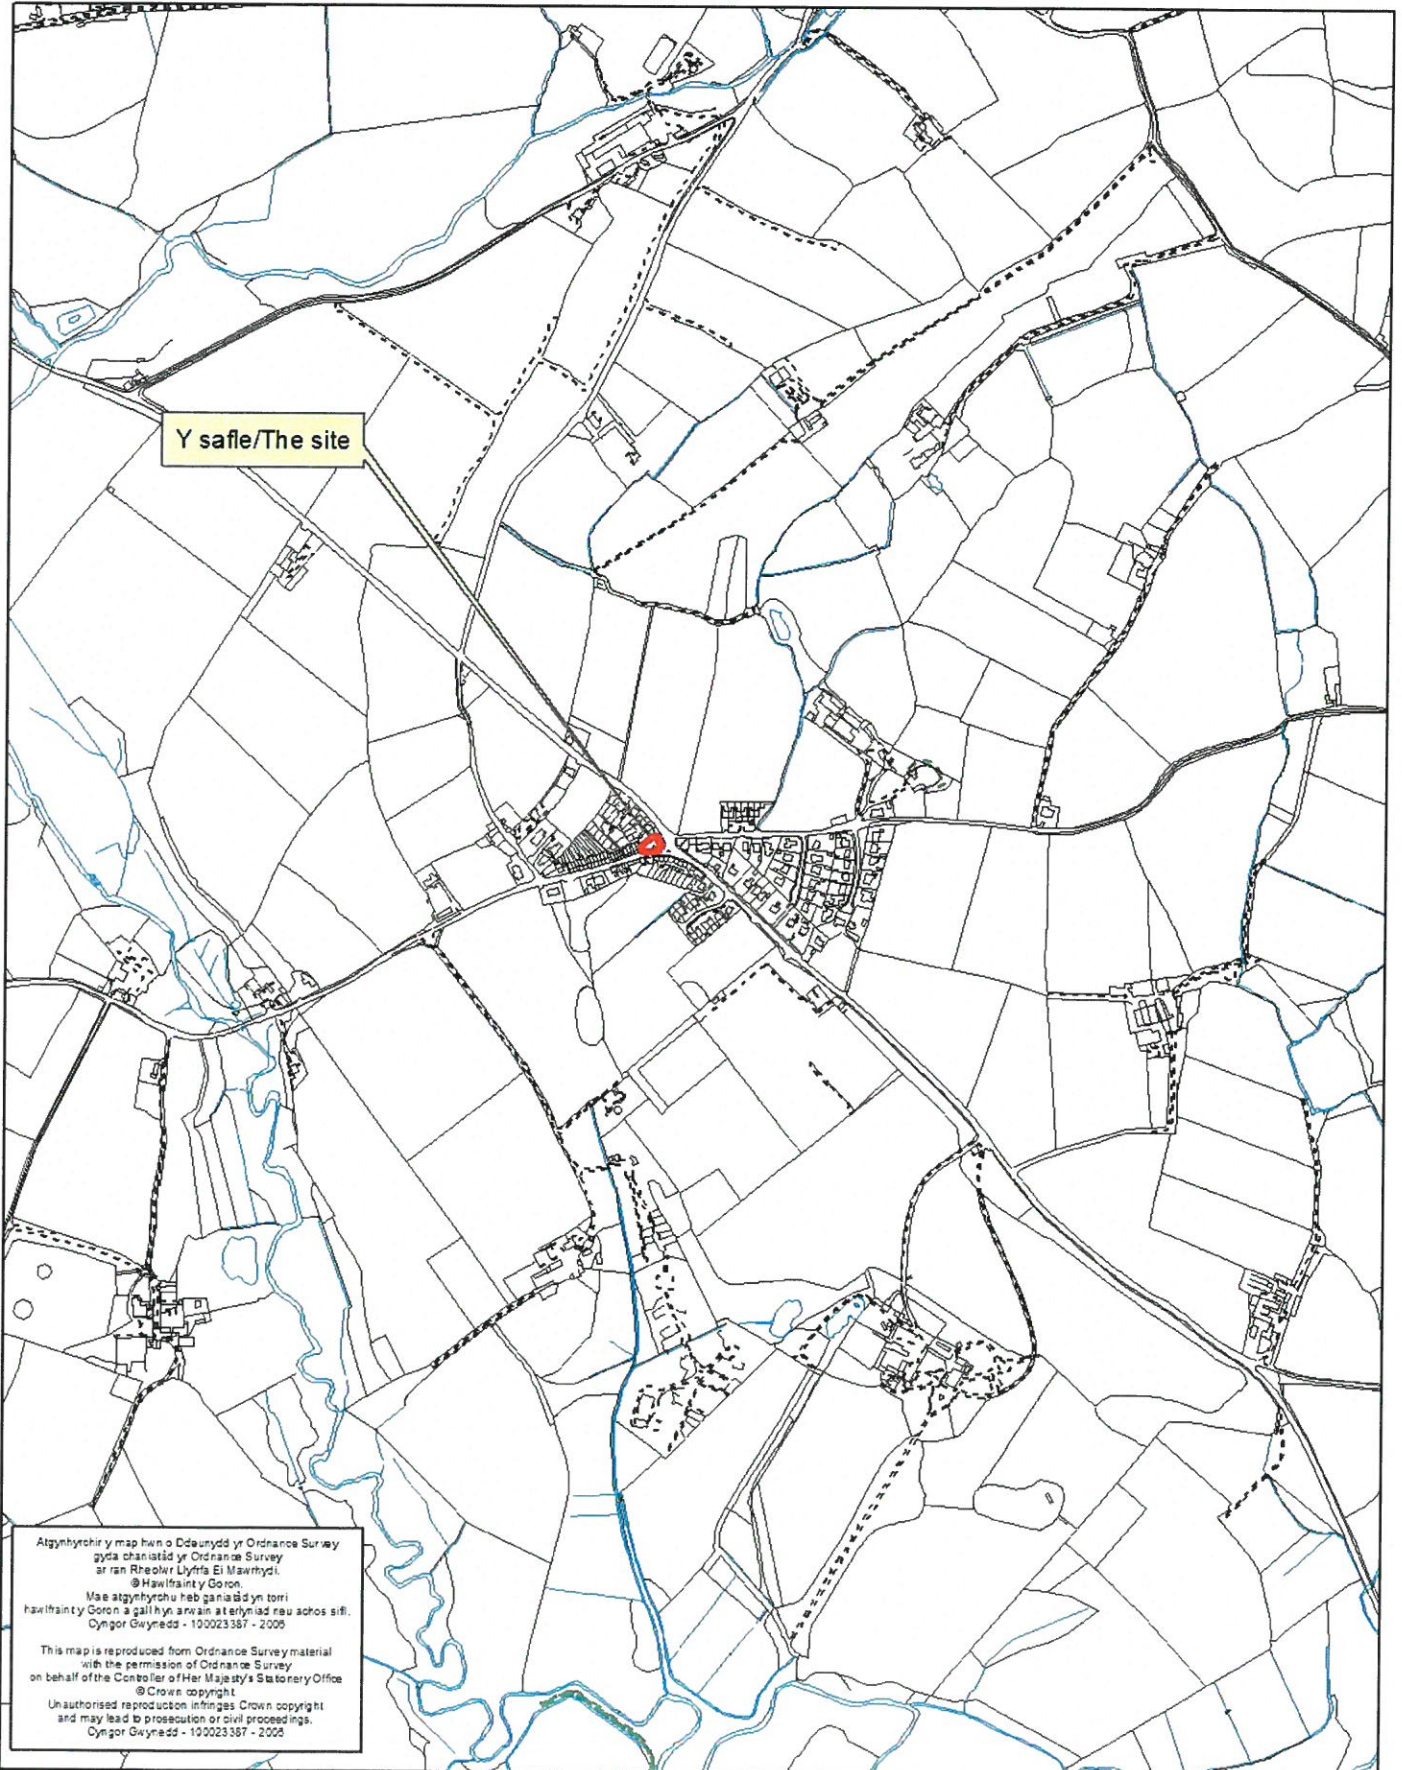

Rhif y Cais / Application Number : C17/0094/40/AM

Cynllun lleoliad ar gyfer adnabod y safle yn unig. Dim i raddfa.
Location Plan for identification purposes only. Not to scale.

Boduan a Nefyn (A497)

Cyfeiriad Llawn: Bodelen / Siof yr Efail, Efailnewydd, Pwllheli, Gwynedd LL53 5TR