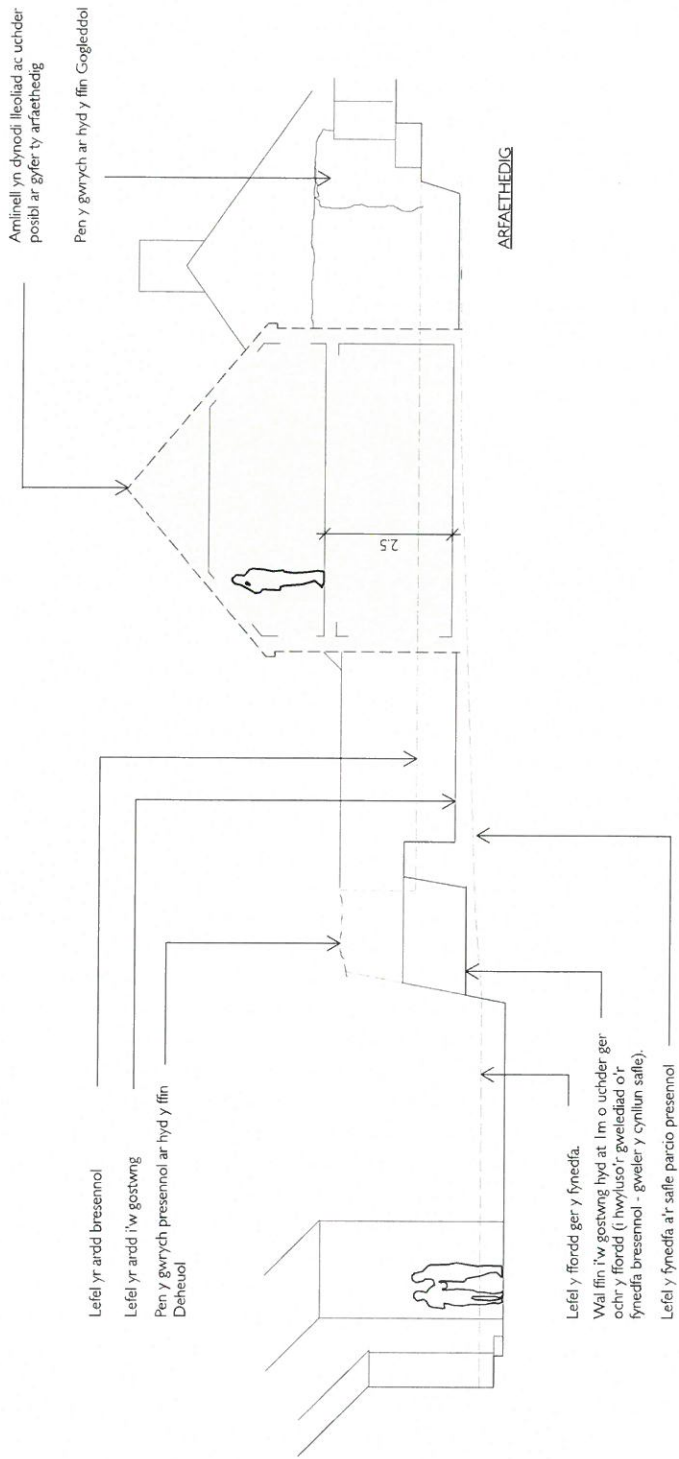

ARFAETHEDIG