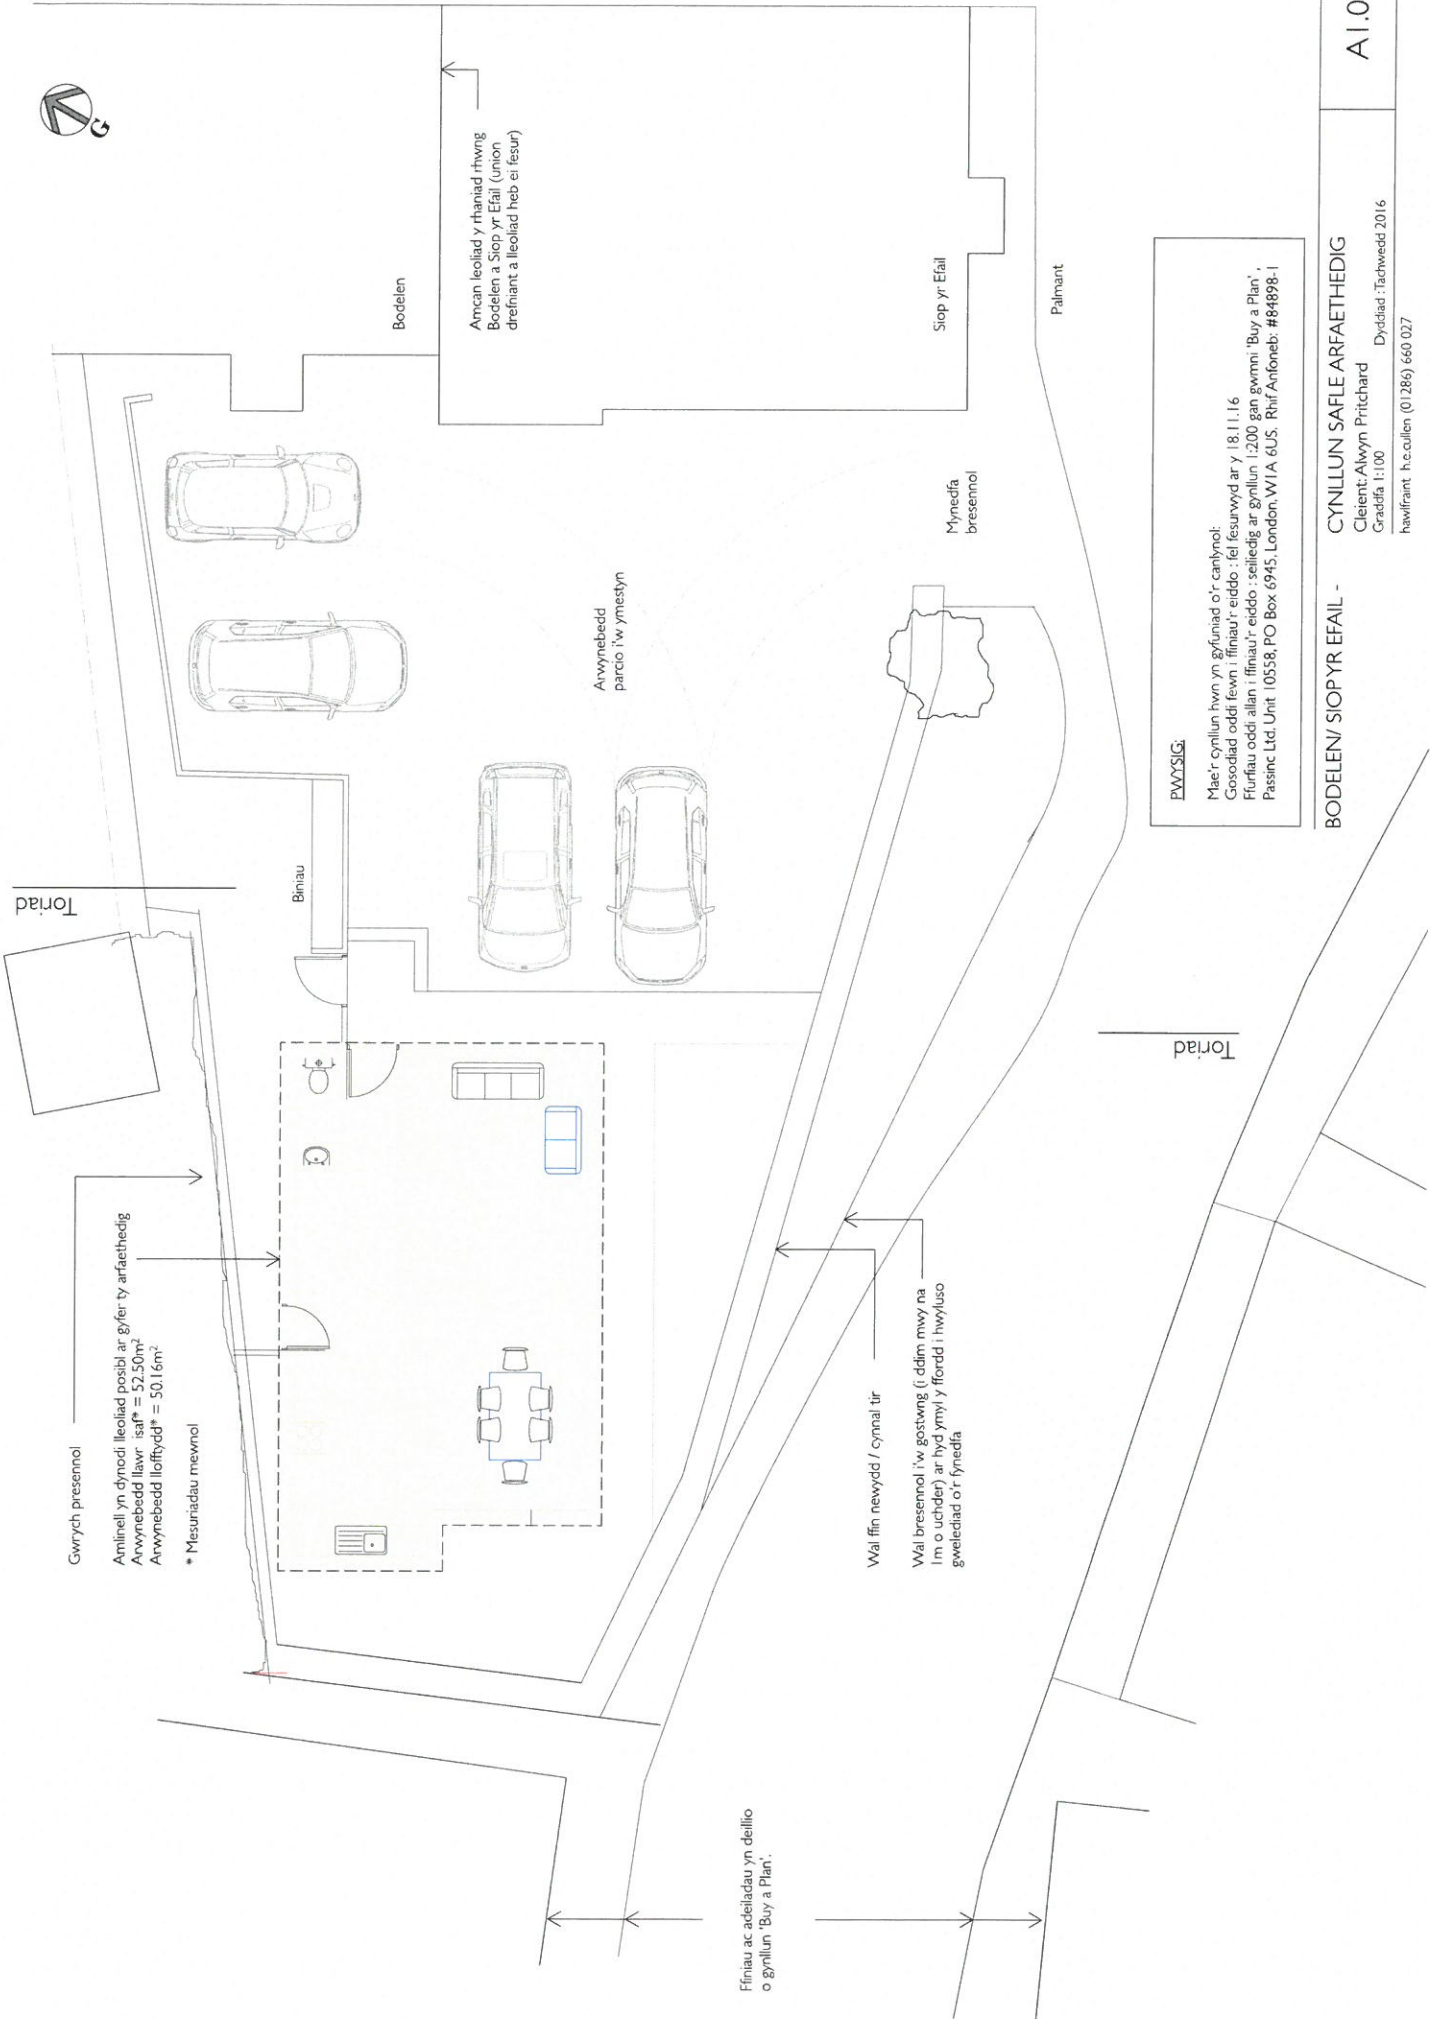

Rhif y Cais / Application Number : C17/0094/40/AM

Cynllun lleoliad ar gyfer adnabod y safle yn unig. Dim i raddfa.
Location Plan for identification purposes only. Not to scale.

Boduan a Nefyn (A497)

Cyfeiriad Llawn: Bodelen / Siof yr Efail, Efailnewydd, Pwllheli, Gwynedd LL53 5TR

Amcan leoliad a maint y siedau coed (symudol) presennol - heb eu mesur

Gwrych presennol (1.4-1.5m o uchel) yn ffurfio'r ffin Deheuol

Ffinau ac adeiladau yn deillio o gynllun 'Buy a Plan'

PWYSIG:

Mae'r cynllun hwn yn gfuniad o'r canlynol:
 Gosodiad oddi fewn i ffinau'r eiddo (y llinell werdd) : fel fesurwyd ar y 18.11.16
 Ffuriau oddi allan i ffinau'r eiddo : selliedig ar gynllun 1:200 gan gymni 'Buy a Plan',
 Passinc Ltd, Unit 10558, PO Box 6945, London, W1A 6US. Rhif Afoneb: #84898-1

BODELEN / SIOIPYR EFAIL -

CYNLLUN SAFLE PRESENNOL

Cleient: Alwyn Pritchard
 Graddfa 1:100
 Dyddiad: Tachwedd 2016
 hawffraint: h.e.cullen (01286) 660 027

Gwrych presennol

Aminell yn dymodi lleoliad posibl ar gyfer ty arfaethedig
 Arwynebedd llawr isaf* = 52.50m²
 Arwynebedd lofftydd* = 50.16m²